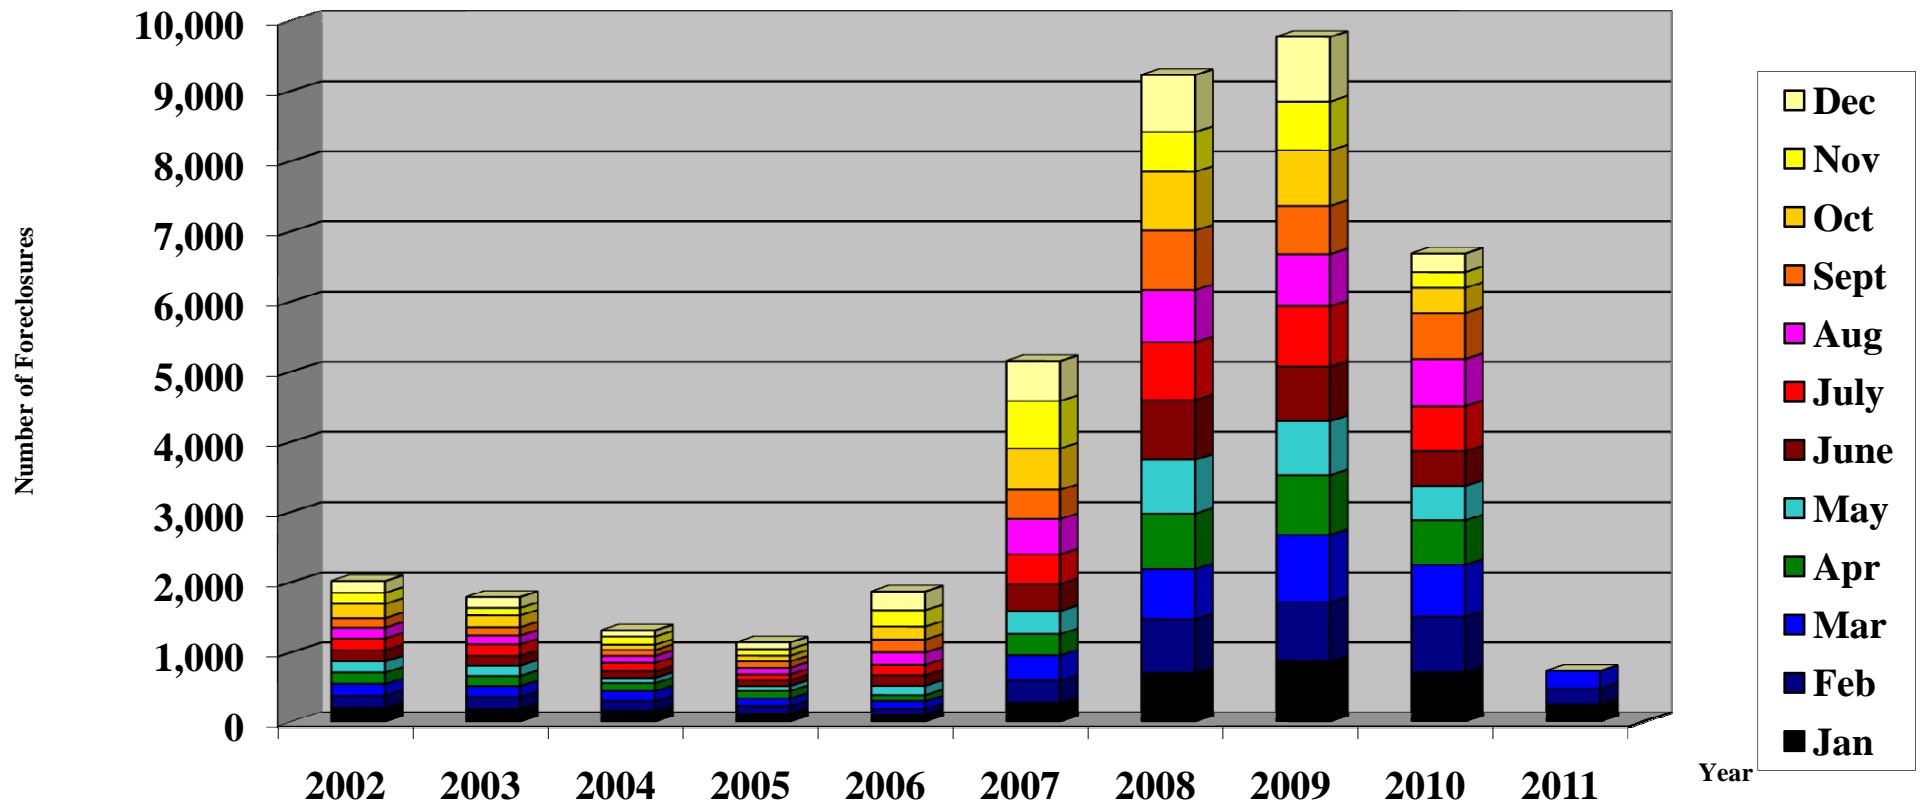

Brevard County Clerk of Courts Recording: Number of Foreclosures

	2002	2003	2004	2005	2006	2007	2008	2009	2010	2011
Jan	214	198	163	121	98	282	706	875	715	256
Feb	166	168	142	116	90	316	766	838	792	232
Mar	171	154	146	108	118	361	717	963	744	251
Apr	164	145	111	106	86	302	789	851	631	0
May	157	147	75	71	133	329	768	770	492	0
Jun	158	140	94	84	149	385	848	775	493	0

Jul	168	163	119	80	148	423	826	862	642	0
Aug	155	125	101	97	178	504	744	743	671	0
Sep	137	119	84	90	183	416	850	688	658	0
Oct	203	169	75	82	186	590	835	789	356	0
Nov	157	107	116	93	233	676	568	699	226	0
Dec	168	156	89	96	266	569	811	919	266	0
	2,018	1,791	1,315	1,144	1,868	5,153	9,228	9,772	6,686	739